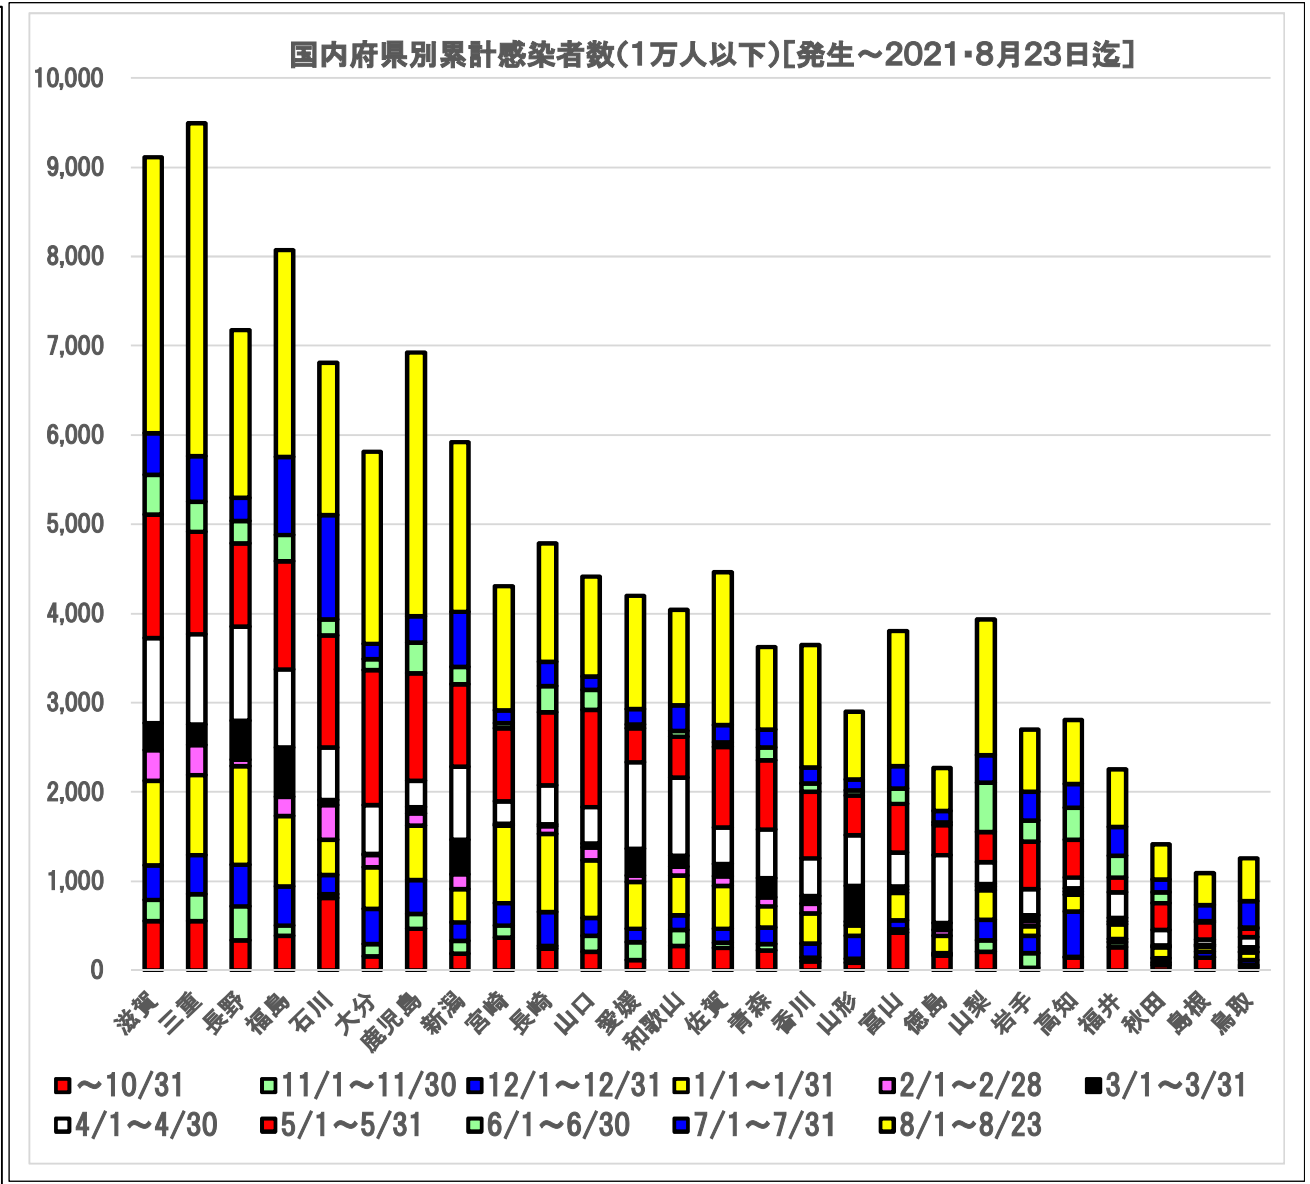

国内都道府県別累計感染者数[発生～8月23日迄]

国内累計感染者数[発生～8月23日迄]:1,322,238人

累計感染者数(1万人以上)都道府県

累計感染者数(1万人以下)県別

# 全国の感染者 16,859人

## 都道府県別 1日の感染者数(8月23日)