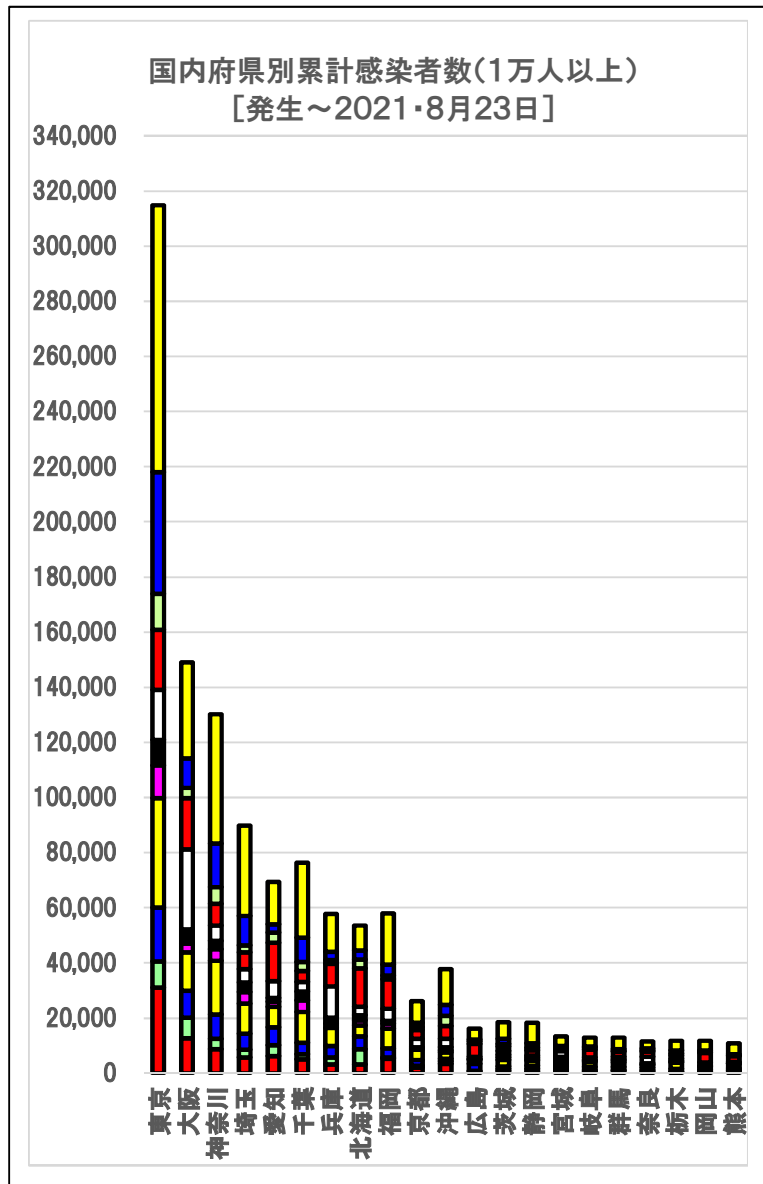

国内都道府県別累計感染者数[発生～8月23日迄]

国内累計感染者数[発生～8月23日迄]:1,322,238人

累計感染者数(1万人以上)都道府県

累計感染者数(1万人以下)県別

# 全国の感染者 16,859人

## 都道府県別 1日の感染者数(8月23日)