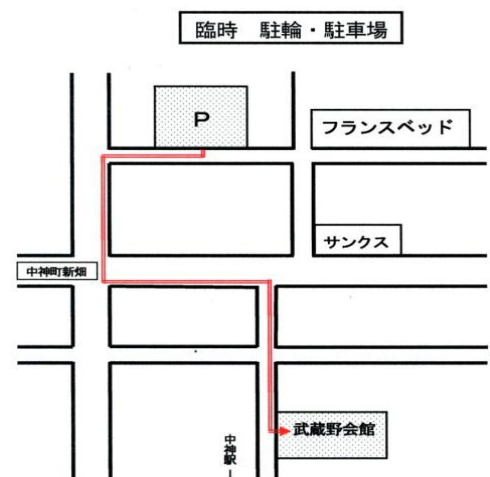

駐車、駐輪は「新畑こども広場」(右図)をご利用ください。

交通量が大変多くなっております。

道路の横断は、信号のある横断歩道を利用してください。

主催：市立武蔵野会館運営協議会

後援：昭島市・昭島市教育委員会

ワッショイ ワッショイ

夏だ！ 祭いだ！ おみこしだ！

写真特集

15ブロック合同巡行
8月21日、15ブロックの合同巡行が行われました。今年、むさしの自治会創立40周年を記念して、むさしの自治会の区域内を6基のおみこしが参加し、盛大な巡行となりました。

先頭は、幹事役のむさしの自治会(1)、続いて文化自治会(2)、昭文自治会(3)、M/リアルニュー昭島自治会(4)、初参加でかわいい手作りの花みこしのパレード昭島自治会(5)、しんがりは、昨年幹事役の日の出自治会(6)。