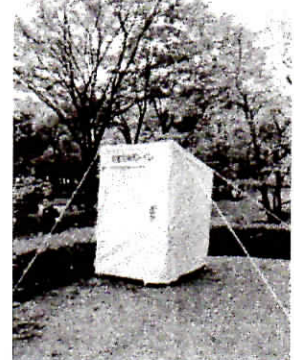

組合役員と一緒にマンホールトイレの設置訓練を実施

4月20日(土)午前中、24年度で組合として購入した防災備品の“マンホールトイレ”の設置訓練を、組合役員と一緒に実施しました。その時の模様を紹介いたします。

----- **今月の資源回収は、5月5日(日)です!** -----