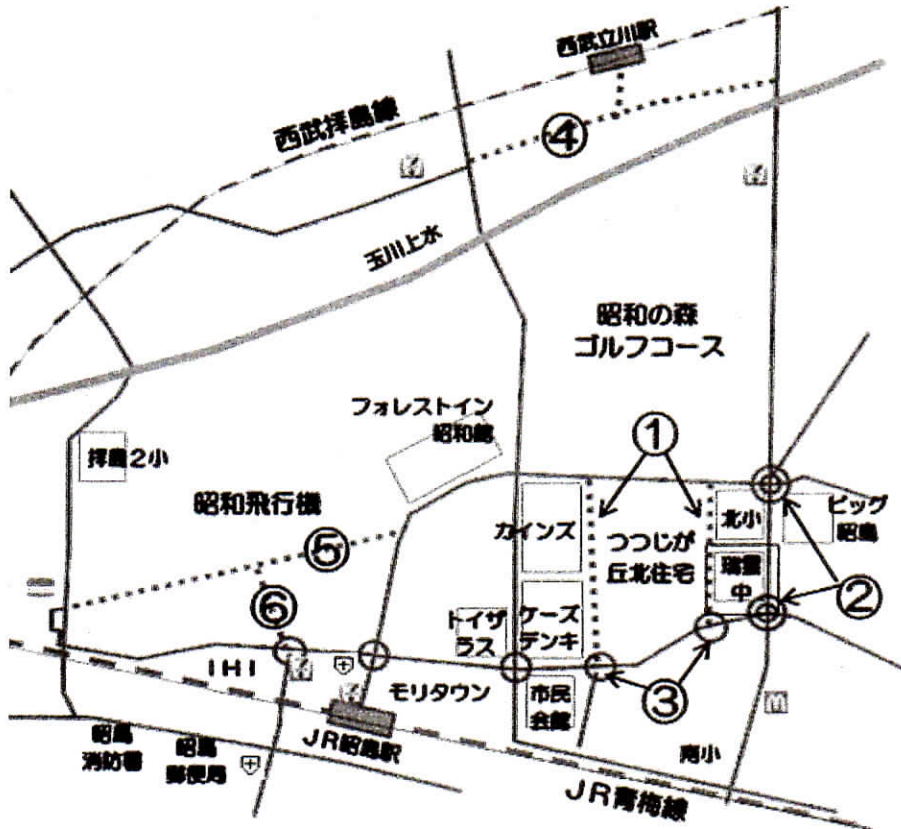

## ～北住宅周辺の環境整備情報～

少しずつですが地域の安全・安心のため、地域環境を行政と進めています！

- ①—北住宅の東側と西側の道路が本年度中に新しく舗装されます。
- ②—都道のレナウン街道の交差点のガードレール等が6月ごろ整備されます。
- ③—駅前からのつつじが丘までの交差点のガードレール等の見直しを行政と進めています。今年度中には実施予定。信号機等も警察に相談しております。
- ④—西武立川の南側の道路が完成しました。
- ⑤—今年度中に道路が新しく完成します。
- ⑥—26年度中にも新しく道路が完成される予定です。

## 組合役員と一緒にマンホールトイレの設置訓練を実施

4月20日(土)午前中、24年度で組合として購入した防災備品の“マンホールトイレ”の設置訓練を、組合役員と一緒に実施しました。その時の模様を紹介いたします。

----- **今月の資源回収は、5月5日(日)です!** -----