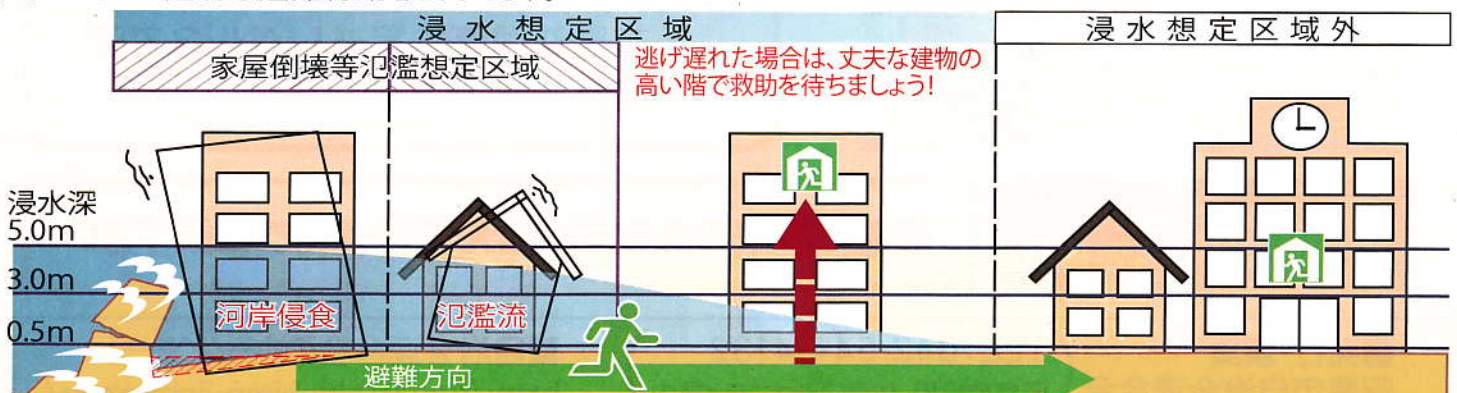

各機関からの情報の収集方法

インターネット上には、防災や災害時に役立つさまざまな情報があります。これらを活用して、災害から身を守る為に役立てましょう。

NHK データ放送 テレビ・携帯

警報や注意報などの情報、発生した災害や避難などの緊急情報が、テレビのデータ放送で確認できます。

【デジタルテレビ】①NHK(総合)テレビを表示し、リモコンのdボタンを押す。
 ②「地域の防災・生活情報」を選択する。
 【ワンセグ携帯】受信機の取扱説明書をご参照ください。

Yahoo! 防災速報 PC/携帯電話

避難情報や豪雨予報などの災害情報や今後の予報・予測をパソコンや携帯のメール、スマートフォンアプリのプッシュ通知で確認できます。

【PC/携帯】<https://emg.yahoo.co.jp/>
 【スマートフォン】※右記QRコードを参照ください

洪水からの避難

状況に応じて適切な避難行動をとりましょう。

・家屋倒壊等氾濫想定区域: 河岸侵食や流れの速い氾濫流によって、洪水時に家屋が流出・倒壊する恐れのある範囲